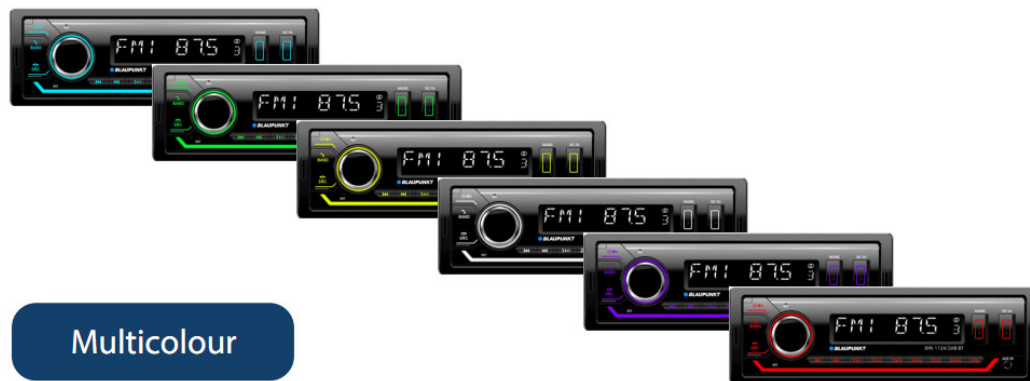

CAR RADIO BPA 1124 DAB BT

Multicolour

Vorbehaltlich der Verfügbarkeit und technischen Änderungen.

Verkaufsstart
Mitte 2023

**Bestellnummer /
EAN-Nummer**

BPA 1124 DAB BT
2 001 023 000 006/
4 260499 853587

- **Radio**
RDS Tuner
FM, AM Tuner
DAB, DAB+ Tuner
Verkehrsfunkpriorisierung (FM)
- **Mediaplayer**
USB (front)
MP3, WMA Unterstützung
- **Bluetooth**
Telefonie über int. oder ext. Mikrofon
Audiostreaming mit Titelanzeige
- **Sound**
Sound Presets
Loudness
4-Kanal Vorverstärkerausgang+ Sub-Out
4x 50 Watt
- **Allgemein**
Multicolour (7 Farben)
Permanenter Speicher
Kurze Einbautiefe
Zweiter USB Port zum Laden von externen
Geräten wie z.B. Mobiltelefon (max. 2A)

Display	LCD, negativ, Weitwinkel, Alphanumerisch/ Symbole
Scrolling (Laufschrift)	Ja
Beleuchtungsfarbe Display/ Tasten	Multicolour, 7 Farben (auto, rot, grün, blau, gelb, türkis, violett, weiß)
Tag/ Nacht-Modus	Nein
Helligkeit	Fix
Uhrzeitanzeige	Ja
HMI Sprachen	Englisch
Low standby current	Ja (< 3,5 mA)