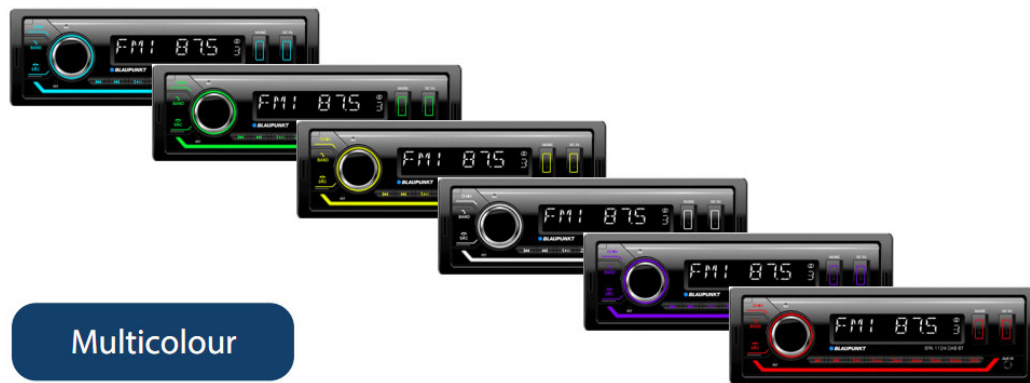

CAR RADIO

BPA 1124 DAB BT

Multicolour

Subject to availability and technical modification.

Start of Sales

Middle 2023

Order number / EAN-Code

BPA 1124 DAB BT
2 001 023 000 006/
4 260499 853587

- **Radio**
  RDS Tuner
  FM, AM Tuner
  DAB, DAB+ Tuner
  Traffic function (FM)
- **Sound**
  Sound Presets
  Loudness
  4-channel pre-amp output + Sub-Out
  4x 50 Watts
- **Mediaplayer**
  USB (front)
  MP3, WMA playback
- **General**
  Multicolour (7 colours)
  Permanent memory
  Short installation depth
  Second USB Port for charging mobile devices with max. 2A
- **Bluetooth**
  Phone calls with int. or ext. Microphone
  Audio streaming with track display